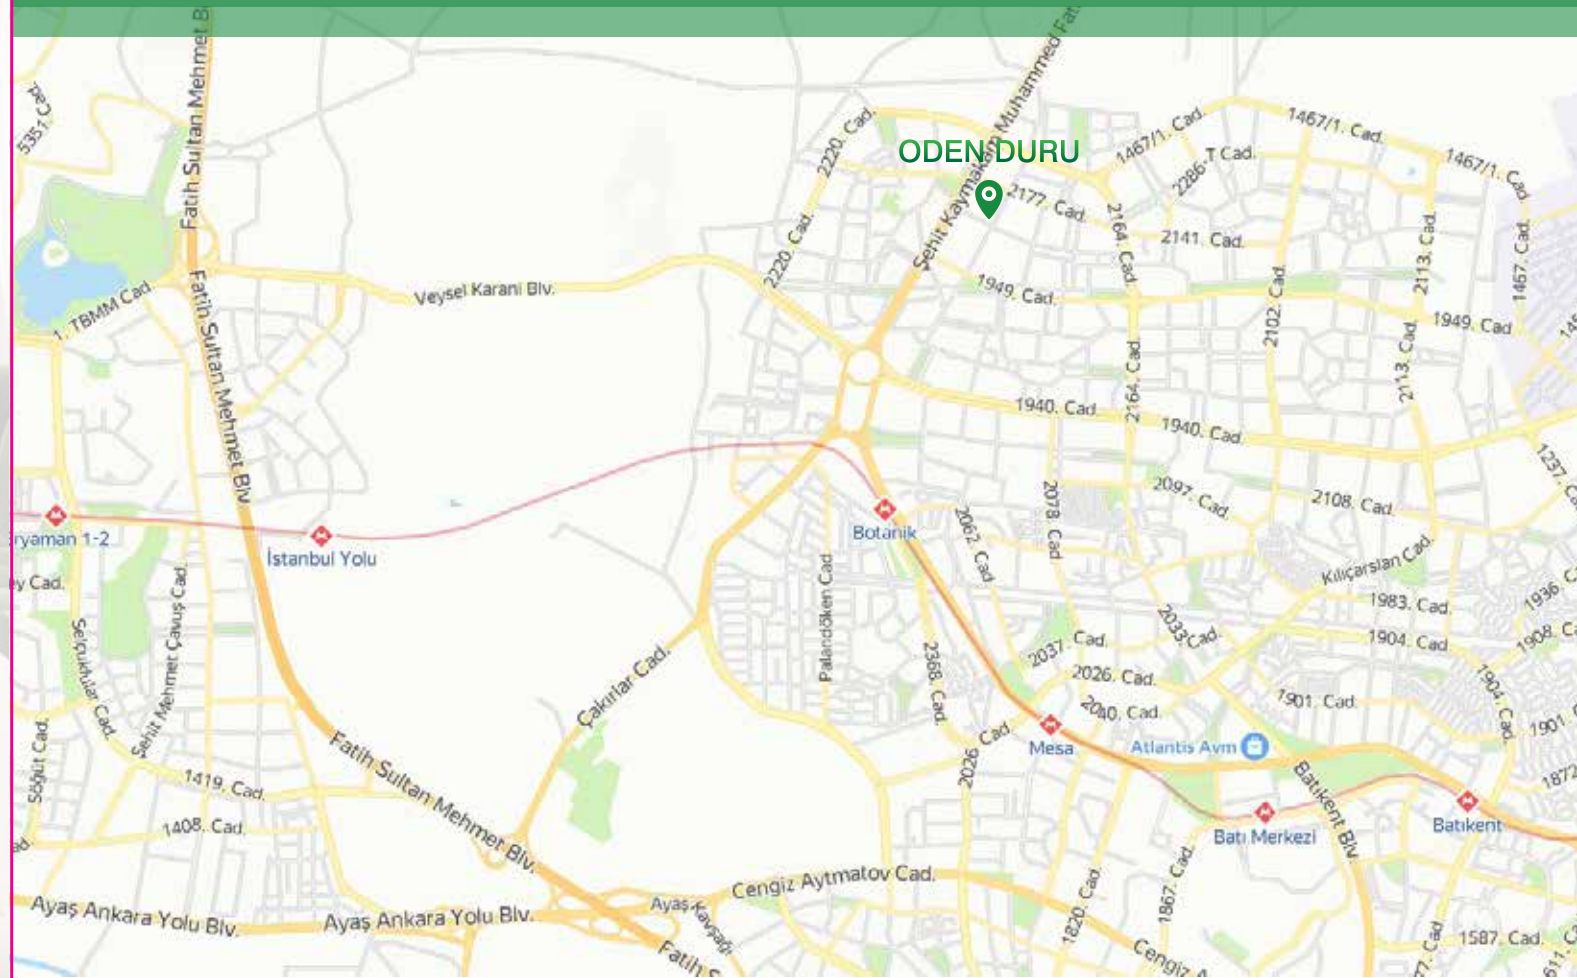

**Turgut Özal Mah. Şehit Kaymakam Muhammed
Fatih Safitürk Bulvarı Batıkent / ANKARA**
0533 394 24 31
www.odengrup.com

ODEN
ODEN DURU

" Size ODEN' li güzel evler tasarladık "

www.odengrup.com